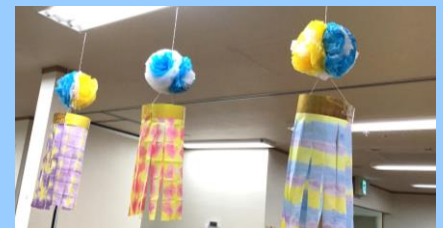

餡巻き作り

今月のお菓子作りは餡巻きを作りました。薄皮を焼いたり、餡子を丸めたりと指先を使いハビリに繋がります。8月はわらび餅を作る予定です。

紫陽花ドライブ

日蓮寺にドライブに出掛けました。参道に咲いている紫陽花を見ながら、歩行訓練を兼ねて散歩しました。

絞り染め製作

和紙を折りたたみカラフルに染め、うちわや七夕飾りの吹き流しを作りました。利用者様の個性が染め方や色の選択に出ていました。

【お問い合わせ先】 デイサービス安布里 担当:高橋・安田
TEL:0470-25-5766 FAX:0470-24-3090 E-mail:aburi-ds@makinomi.co.jp
URL:<https://www.makinomi.co.jp/contents/service/ds/aburi/info.html>