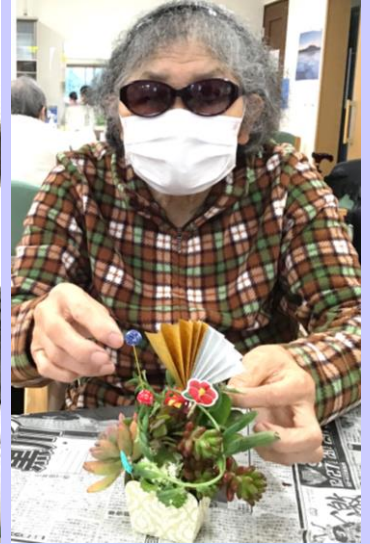

ひだまり

デイサービス安布里広報誌 1~3月合併号

発行日 令和4年3月31日

発行元 デイサービス安布里

お正月

だるまを手作りしたり、お正月のお飾りを作りました。水引を使ったパーツもすべて手作りで、それぞれの個性がきらりと光る作品となりました。職員手作りの安布里神社への初詣は喜んで頂くことができました。